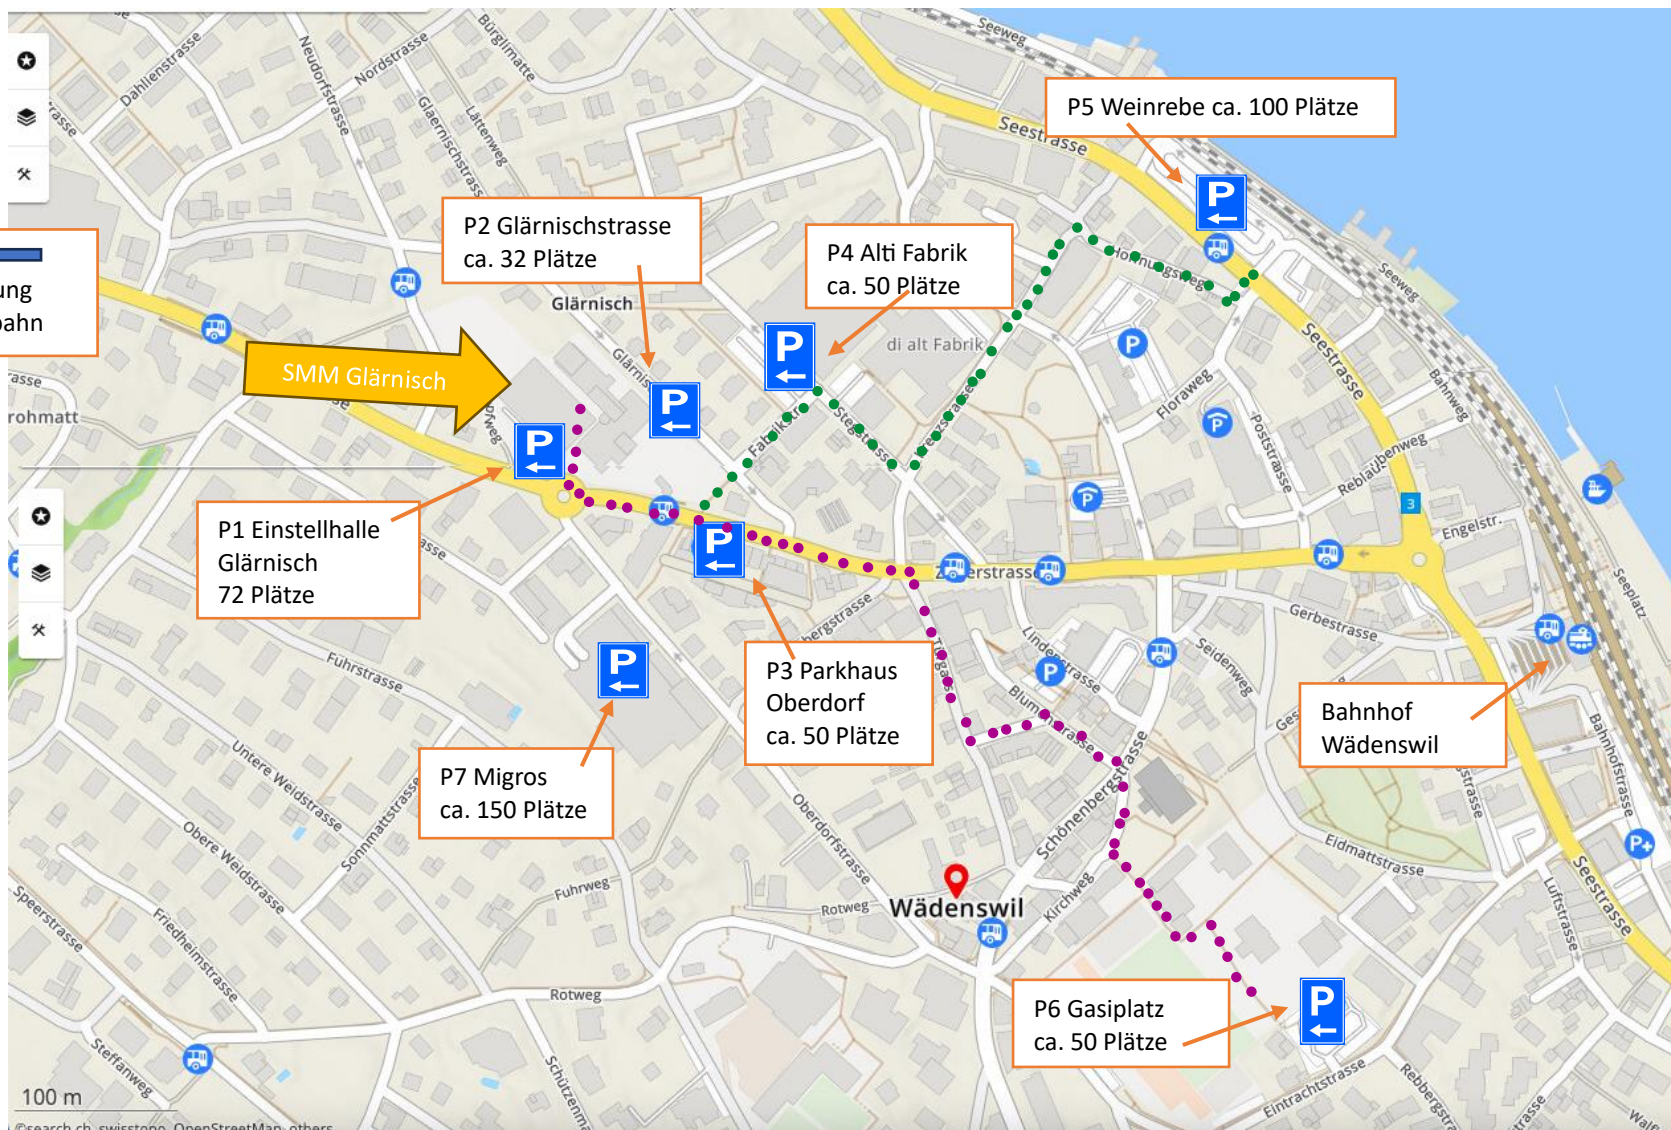

## Schweizer Meisterschaften Kunstturnen Mannschaften (SMM) 28./29. Oktober 2023 – Sporthalle Glärnisch Wädenswil

### Parkplatzplan

[www.twv175.ch/smm](http://www.twv175.ch/smm)

P1 Parkhaus Glärnisch  
(durchgängig geöffnet)

P2 Parkplätze Glärnischstrasse

P3 Parkhaus Oberdorf  
(bis 01.00 Uhr geöffnet)

P4 Parkplatz Alte Fabrik,  
5 Min. Fussweg

P5 Parkplatz Weinrebe,  
10 Min. Fussweg

P6 Parkplatz Gasiplatz,  
10 Min. Fussweg

P7 Parkhaus Migros  
(durchgängig geöffnet),  
5 Min. Fussweg

Alle Parkplätze sind kostenpflichtig  
(Münz, Easypark, parkingpay oder twint)

Alle **Parkplätze** und **Fusswege** sind  
signalisiert. Bitte auf Beschilderung  
achten.